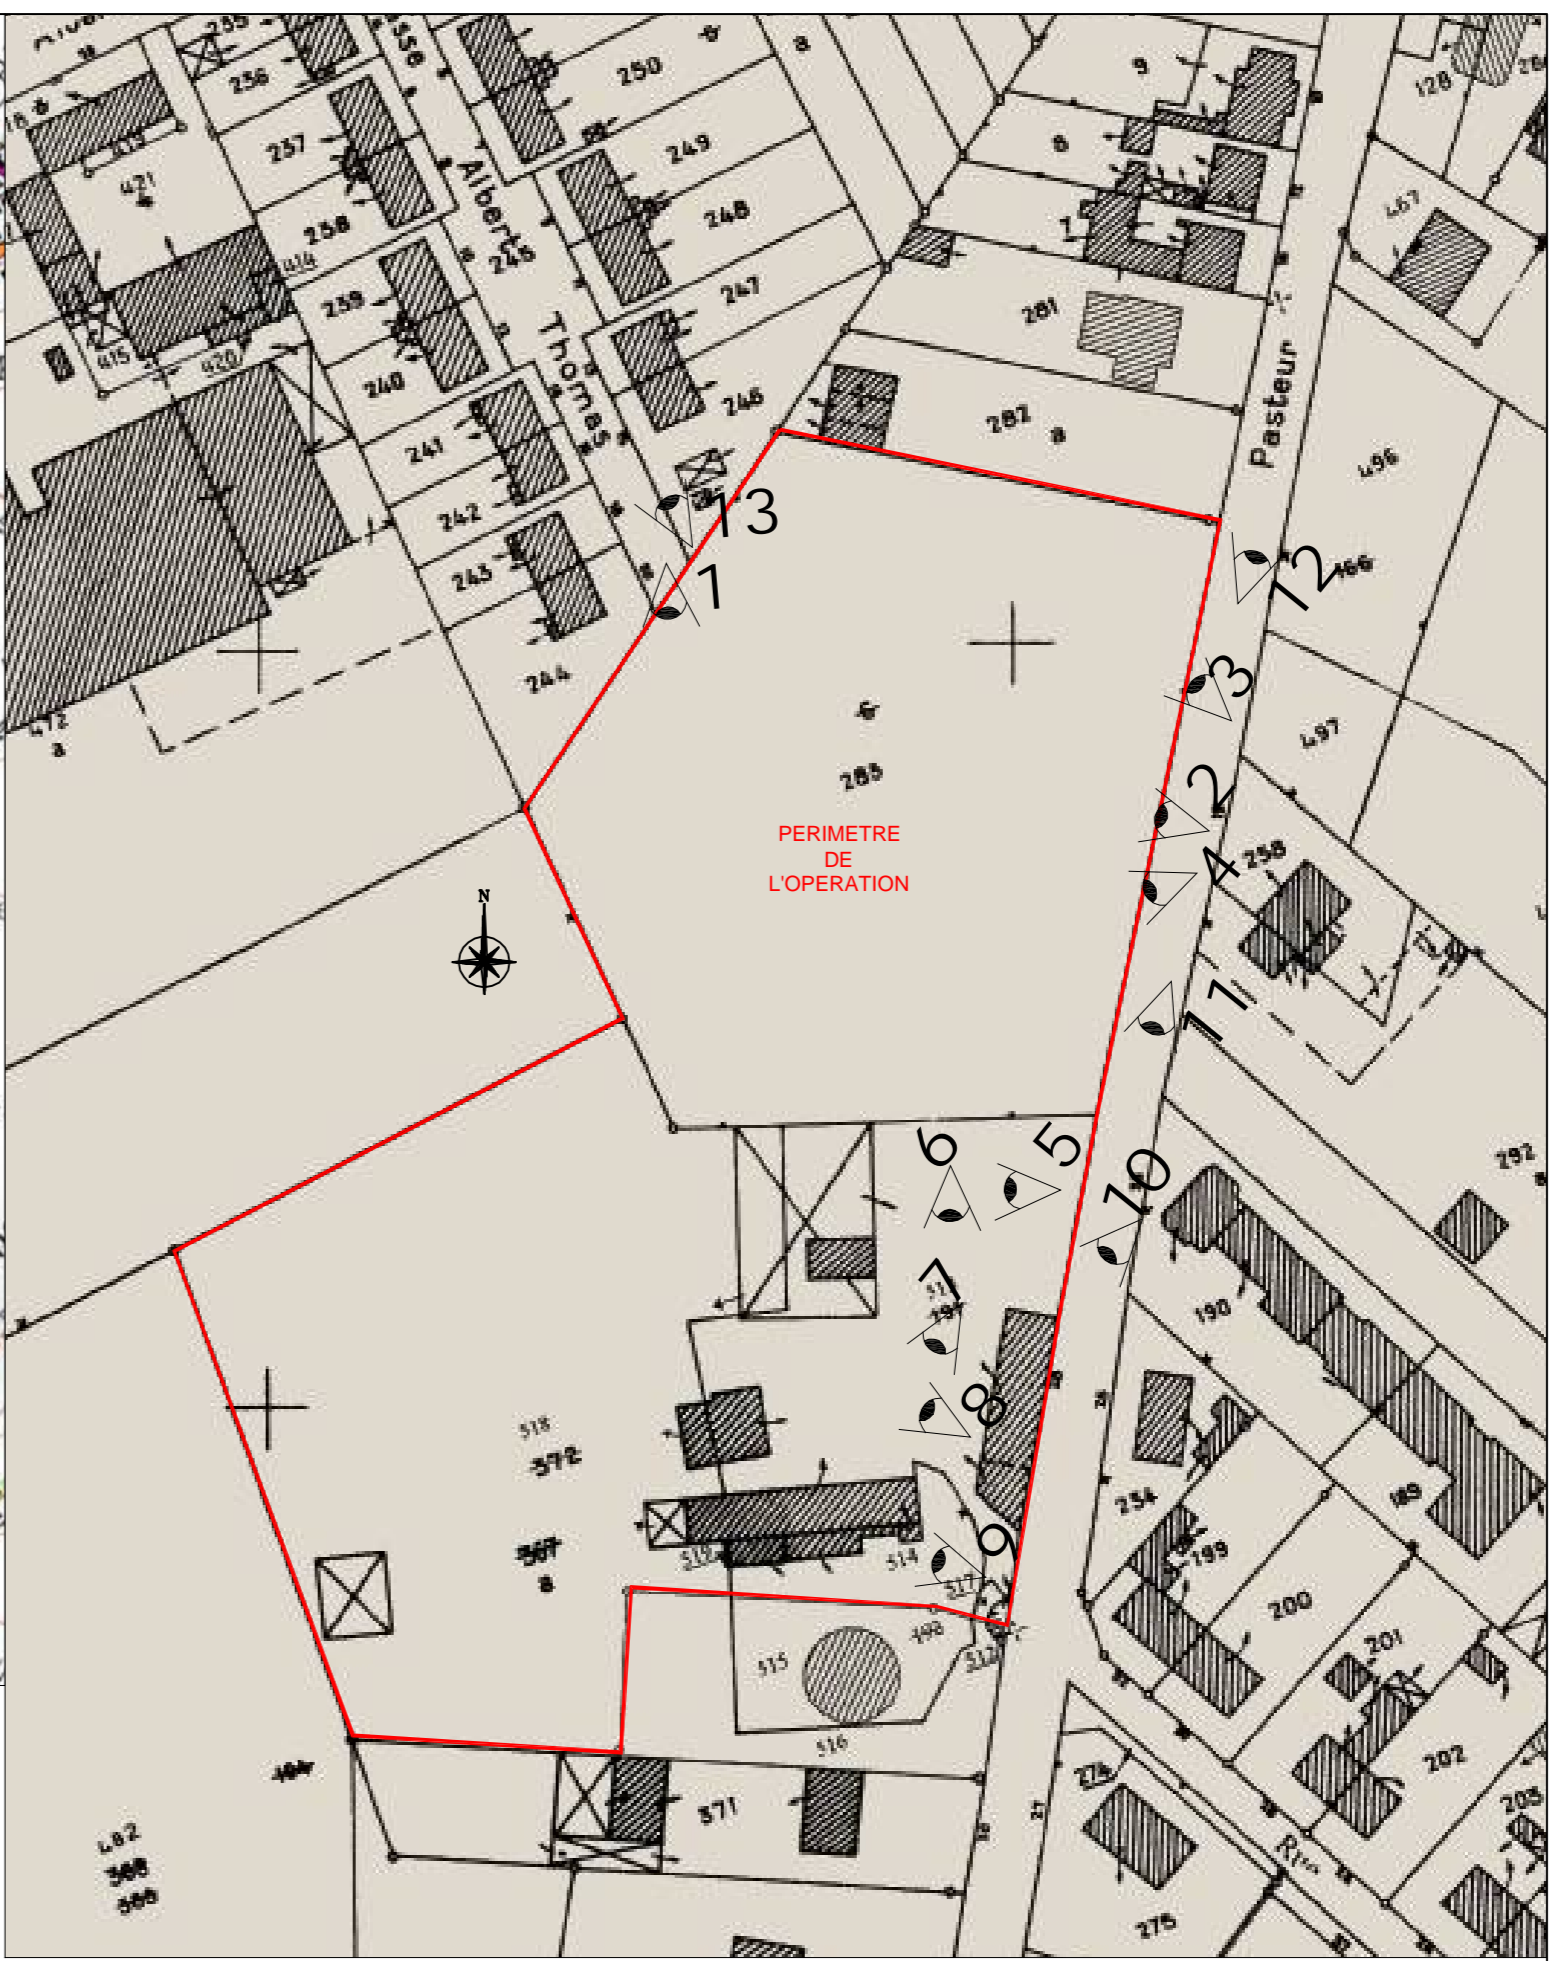

ECHELLE : 1 / 1000